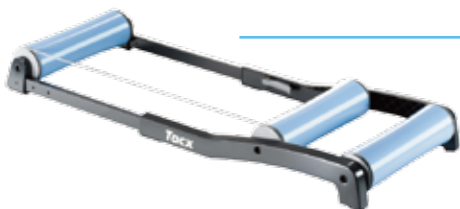

### Deva 水壺架 (另有其他色系)

- 重量29g
- 材質：40%碳纖 & 30%玻璃纖維

Tao

Tao Light

Uni

### Galaxia T1100

- 專利的擺動系統，讓您盡情地訓練騎乘時的速度及柔軟度
- 擁有最接近於真實路面的滾筒設計，在衝刺甚至是站立踩踏時無需擔心摔落
- 錐形滾筒設計提供騎乘時的額外穩定性，讓你能更專注在訓練上

收納尺寸：80cm

選購：滾筒前叉支架T1150、  
收納袋 T1185