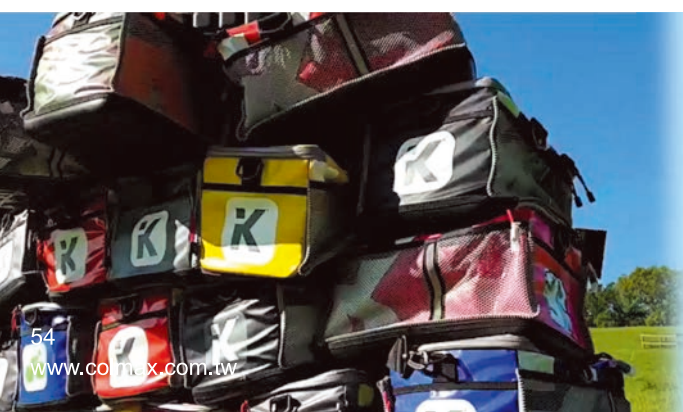

跑車款

顏色：藍色、白色

登山車款

顏色：灰色

工具袋

顏色：灰色

跑步款

顏色：藍色、灰色

急救袋

顏色：黃色

游泳款

顏色：藍色、白色、灰色

- 厚實大拉鍊，方便使用
- 易於辨識的品牌套
- 可利用側邊拉鍊，可將多個功能袋組在一起！
- 容量為25公升
- 功能袋底部由強化材質製成
- 可用擦拭布清潔的防水布料
- KitBrix為英國設計品牌
- 長39cm x 寬24cm x 高24cm
- 重量為1.3公斤